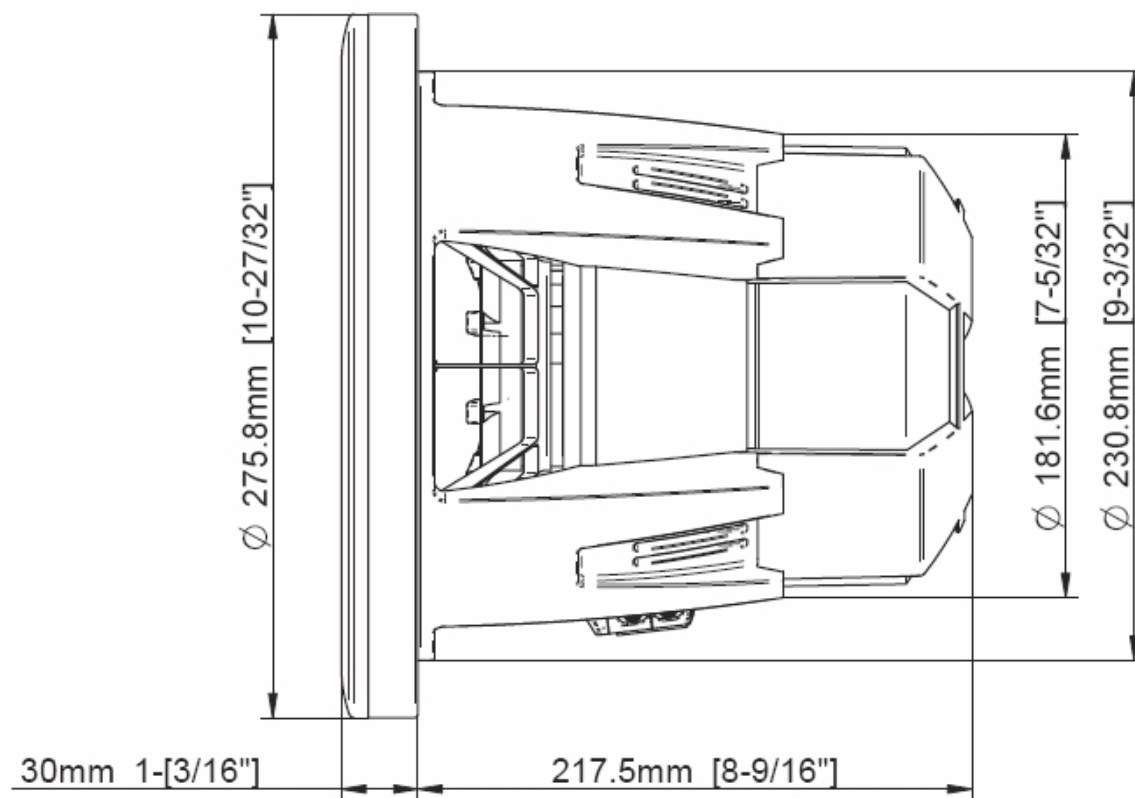

Alpine – SWX-1043D

SWX-1043D