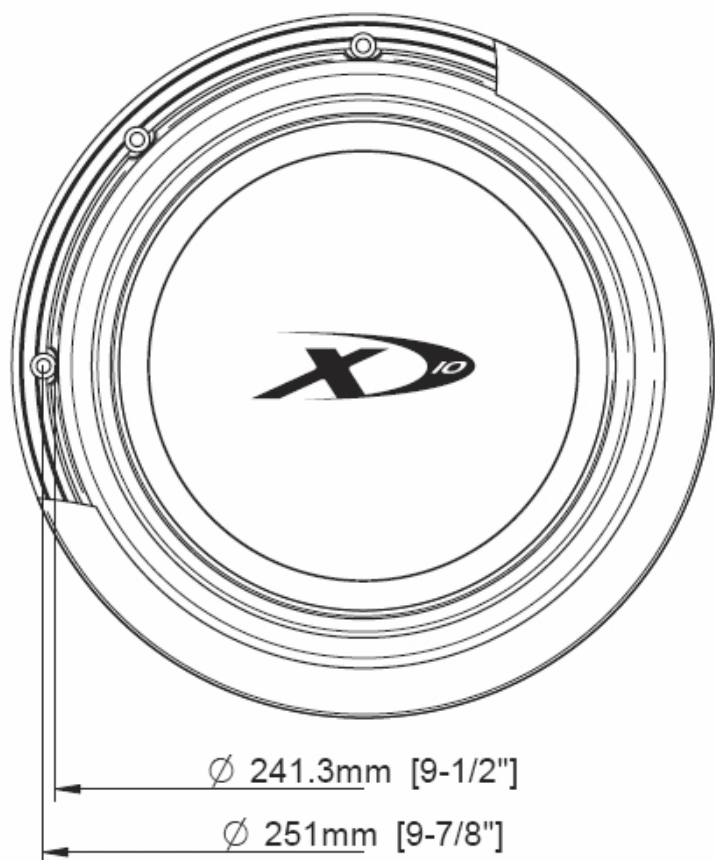

Alpine – SWX-1043D

SWX-1043D