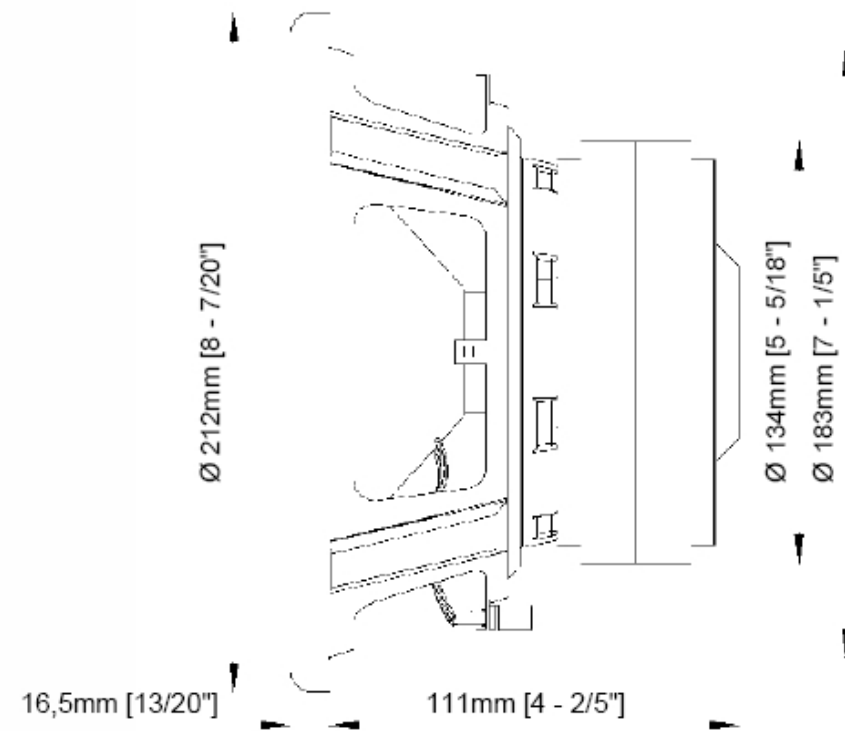

Alpine – SWE-843E

SWE-843E