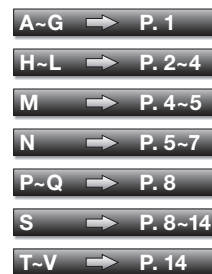

Tabella di compatibilità *Bluetooth*

Cerca il tuo cellulare nel seguente elenco e verifica la compatibilità con la tua sorgente.

Le marche dei cellulari sono in ordine alfabetico. Cliccare uno dei seguenti tasti ed entrare nella pagina che interessa.